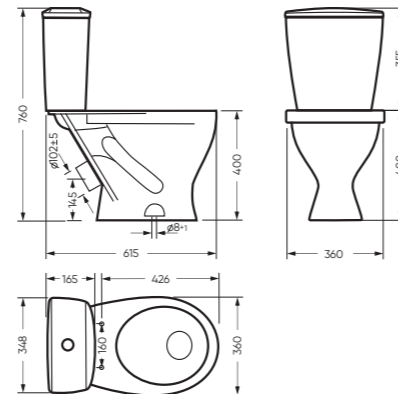

УНИТАЗ-КОМПАКТ

ЭТАЛОН 360 x 760 x 615

Комплектация: унитаз, бачок, сиденье,
арматура, крепления
Ободковая чаша: да
Функция антисплеск: да
Объем бачка: 6,5 л
Вес в упаковке: 28,03 кг STD
29,43 кг CMF

микррелиф

STD WC.CC/Etalon/1-P/WHT.G

CMF WC.CC/Etalon/2-DM/WHT.G

CMF

УМЫВАЛЬНИК

ЭТАЛОН 55

555 x 217 x 438 умывальник
186 x 690 x 168 пьедестал

Комплектация: умывальник,
кольцо перелива
Тип: пьедестальный умывальник
Способ монтажа: пьедестал
Вес умывальника в упаковке: 15,48 кг
Вес пьедестала в упаковке: 9,16 кг