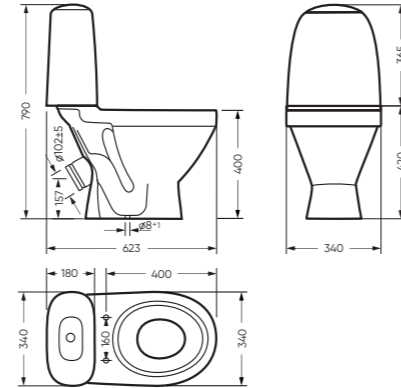

Вес пьедестала в упаковке: 9,16 кг

WB,PD/Attica/48-C/WHT.G УМЫВАЛЬНИК
PD,FS/Attica/N/WHT.G ПЬЕДЕСТАЛ

УМЫВАЛЬНИК

АТТИКА 55

540 x 185 x 470 умывальник
157 x 690 x 142 пьедестал

Комплектация: умывальник,
кольцо перелива

ВИКТОРИЯ

КОЛЛЕКЦИЯ

ВИКТОРИЯ

коллекция

Сбалансированные формы отличают дизайн коллекции ВИКТОРИЯ. Округлые линии бачка унитаза-компакта поддерживаются плавными линиями чаши умывальника. Умывальник ВИКТОРИЯ располагается на пьедестале, имеет базовый размер 60 сантиметров и функциональную широкую полочку, на которой можно расставить ванные принадлежности.

Унитаз-компакт ВИКТОРИЯ
Керамогранит grasaro.ru

Умывальник ВИКТОРИЯ
Керамогранит grasaro.ru

Унитаз-компакт ВИКТОРИЯ | Умывальник ВИКТОРИЯ
Керамогранит grasaro.ru

УНИТАЗ-КОМПАКТ

ВИКТОРИЯ 340 x 790 x 623

Комплектация: унитаз, бачок, сиденье,
арматура, крепления
Ободковая чаша: да
Функция антисплеск: нет
Объем бачка: 6,0 л
Вес в упаковке: 29,98 кг

STD WC.CC/Victoria/1-P/WHT.G

УМЫВАЛЬНИК

ВИКТОРИЯ

616 x 215 x 465 умывальник
186 x 690 x 168 пьедестал

Комплектация: умывальник,
кольцо перелива
Тип: пьедестальный умывальник
Способ монтажа: пьедестал
Вес умывальника в упаковке: 13,23 кг
Вес пьедестала в упаковке: 9,16 кг