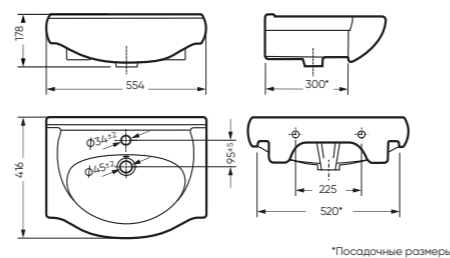

УМЫВАЛЬНИК

ВЕГА 55 554 x 178 x 416

Комплектация: умывальник,
кольцо перелива
Тип: мебельный умывальник
Способ монтажа: тумба
Вес в упаковке: 14,00 кг

*Посадочные размеры

WB.FN/Vega/55-C/WHT.G