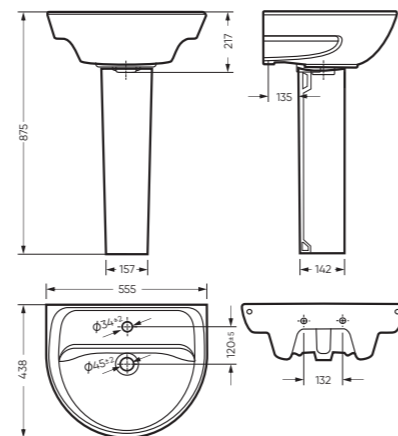

STD WC.CC/Victoria/1-P/WHT.G

УМЫВАЛЬНИК

ВИКТОРИЯ

616 x 215 x 465 умывальник
186 x 690 x 168 пьедестал

Комплектация: умывальник,
кольцо перелива
Тип: пьедестальный умывальник
Способ монтажа: пьедестал
Вес умывальника в упаковке: 13,23 кг
Вес пьедестала в упаковке: 9,16 кг

УНИТАЗ-КОМПАКТ

ЭТАЛОН 360 x 760 x 615

Комплектация: унитаз, бачок, сиденье,
арматура, крепления
Ободковая чаша: да
Функция антисплеск: да
Объем бачка: 6,5 л
Вес в упаковке: 28,03 кг STD
29,43 кг CMF

микррелиф

STD WC.CC/Etalon/1-P/WHT.G

CMF WC.CC/Etalon/2-DM/WHT.G

CMF

УМЫВАЛЬНИК

ЭТАЛОН 55

555 x 217 x 438 умывальник
186 x 690 x 168 пьедестал

Комплектация: умывальник,
кольцо перелива
Тип: пьедестальный умывальник
Способ монтажа: пьедестал
Вес умывальника в упаковке: 15,48 кг
Вес пьедестала в упаковке: 9,16 кг