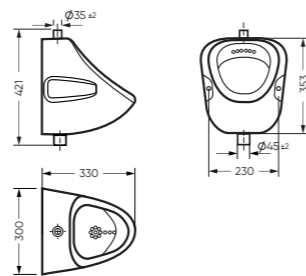

*Посадочные размеры

WB.FN/Mango/40-C/WHT.G

Унитаз-компакт СТАНДАРТ | Умывальник МАНГО 40 | Тумба МАНГО-02 (стр. 86)
Керамогранит graso.ru

КОМФОРТ

BEEP

ОРИОН | КОМФОРТ | ВЕЕР

писсуар

умывальник

умывальник

Эргономичность конструкции и строгость формы характеризуют писсуар ОРИОН, умывальник КОМФОРТ и мини-умывальник ВЕЕР. Они абсолютно подходят и для частных, и для общественных санузлов.

Компактный, но глубокий подвесной писсуар ОРИОН имеет открытое крепление, которое облегчает монтаж. Умывальник КОМФОРТ представлен в базовом размере 50 сантиметров и с возможностью монтажа к стене или на кронштейны. Мини-умывальник ВЕЕР продуман как угловая модель, которая сохраняет все возможное пространство в помещении без ущерба функциональности.

ПИССУАР

ОРИОН 300 x 421 x 330

Комплектация: писсуар
Тип: писсуар
Способ монтажа: подвесной
Вес в упаковке: 9,96 кг

PS/Orion/Mech/WHT.G

УМЫВАЛЬНИК

КОМФОРТ

500 x 185 x 400 умывальник
186 x 690 x 168 пьедестал