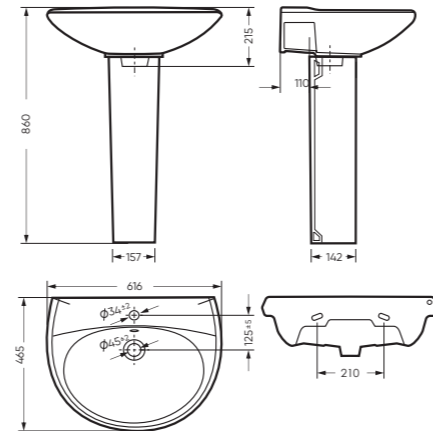

ВИКТОРИЯ

КОЛЛЕКЦИЯ

ВИКТОРИЯ

коллекция

Сбалансированные формы отличают дизайн коллекции ВИКТОРИЯ. Округлые линии бачка унитаза-компакта поддерживаются плавными линиями чаши умывальника. Умывальник ВИКТОРИЯ располагается на пьедестале, имеет базовый размер 60 сантиметров и функциональную широкую полочку, на которой можно расставить ванные принадлежности.

Унитаз-компакт ВИКТОРИЯ
Керамогранит grasaro.ru

Умывальник ВИКТОРИЯ
Керамогранит grasaro.ru

Унитаз-компакт ВИКТОРИЯ | Умывальник ВИКТОРИЯ
Керамогранит grasaro.ru

УНИТАЗ-КОМПАКТ

ВИКТОРИЯ 340 x 790 x 623

Комплектация: унитаз, бачок, сиденье,
арматура, крепления
Ободковая чаша: да
Функция антисплеск: нет
Объем бачка: 6,0 л
Вес в упаковке: 29,98 кг

STD WC.CC/Victoria/1-P/WHT.G

УМЫВАЛЬНИК

ВИКТОРИЯ

616 x 215 x 465 умывальник
186 x 690 x 168 пьедестал

Комплектация: умывальник,
кольцо перелива
Тип: пьедестальный умывальник
Способ монтажа: пьедестал
Вес умывальника в упаковке: 13,23 кг
Вес пьедестала в упаковке: 9,16 кг